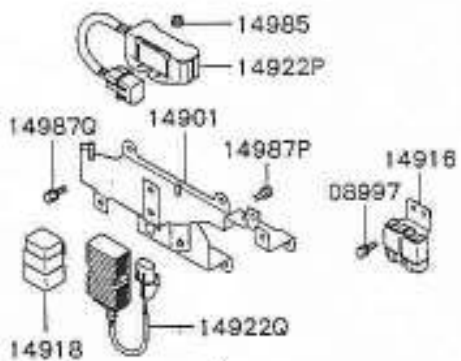

14000A

14200A

Nr	Część	Cena netto zł	Cena brutto zł
14000A	STARTER ASSY	5 420,61	6 613,15
14200A	ALTERNATOR ASSY	5 232,26	6 383,35
14610	COIL IGNITI	535,47	653,27

14630	CABLE SET, SPARK	189,40	231,06
14631	CABLE, SPARK PLUG, NO 1	100,15	122,19
14633	CABLE, SPARK PLUG, NO 3	100,15	122,19
14640	SPARK PLUG	80,87	98,66
14846	SENSOR, CAMSHAFT POSITION	301,94	368,37
14916	RELAY, ENG ELECTRONIC CTRL	109,08	133,07
14918	RELAY, FUEL PUMP	152,21	185,70
14922Q	RESISTOR, ENGINE ELECTRONIC CONTROL	167,09	203,84
14924	SENSOR ENGINE	289,05	352,64
14925	SENSOR, OXYGEN	1 006,48	1 227,91
14932	SENSOR ENGINE	304,42	371,40
82522	ENGINE CONTROL UNIT	6 210,77	7 577,14