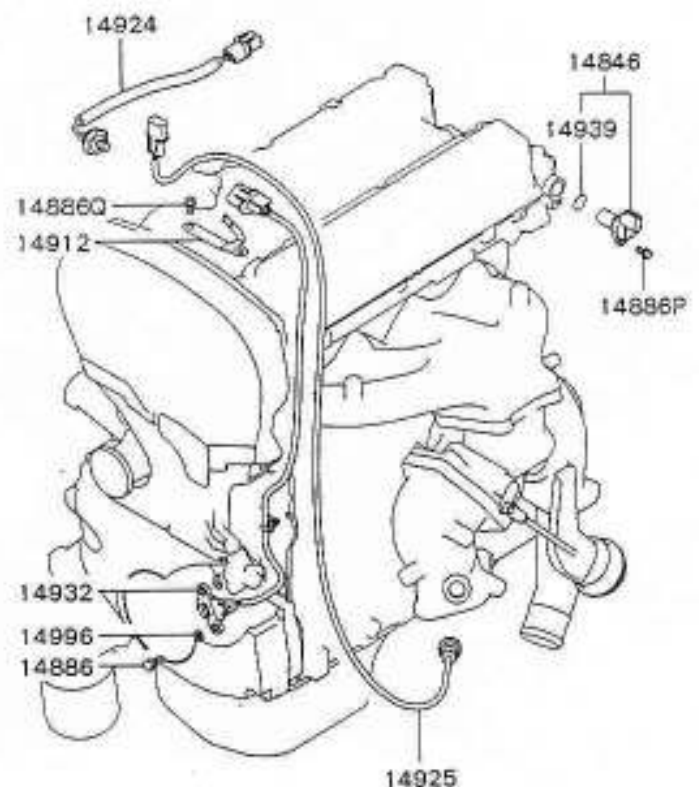

14000A

14200A

Nr	Część	Cena netto zł	Cena brutto zł
14000A	STARTER ASSY	5 420,61	6 613,15
14200A	ALTERNATOR ASSY	5 232,26	6 383,35
14610	COIL IGNITI	535,47	653,27

14630	CABLE SET, SPARK	189,40	231,06
14631	CABLE, SPARK PLUG, NO 1	100,15	122,19
14633	CABLE, SPARK PLUG, NO 3	100,15	122,19
14640	SPARK PLUG	80,87	98,66
14846	SENSOR, CAMSHAFT POSITION	301,94	368,37
14916	RELAY, ENG ELECTRONIC CTRL	109,08	133,07
14918	RELAY, FUEL PUMP	152,21	185,70
14922Q	RESISTOR, ENGINE ELECTRONIC CONTROL	167,09	203,84
14924	SENSOR ENGINE	289,05	352,64
14925	SENSOR, OXYGEN	1 006,48	1 227,91
14932	SENSOR ENGINE	304,42	371,40
82522	ENGINE CONTROL UNIT	6 210,77	7 577,14