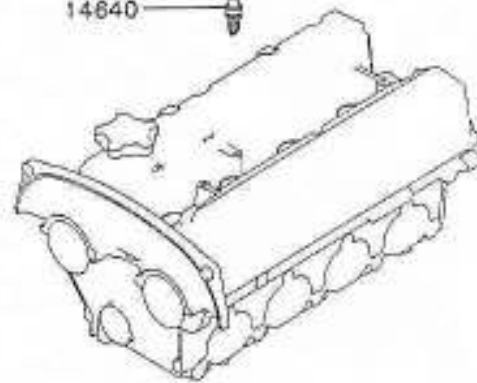

14000A

14200A

Nr	Część	Cena netto zł	Cena brutto zł
14000A	STARTER ASSY	5 420,61	6 613,15
14200A	ALTERNATOR ASSY	5 232,26	6 383,35
14610	COIL IGNITI	535,47	653,27

14630	CABLE SET, SPARK	189,40	231,06
14631	CABLE, SPARK PLUG, NO 1	100,15	122,19
14633	CABLE, SPARK PLUG, NO 3	100,15	122,19
14640	SPARK PLUG	80,87	98,66
14846	SENSOR, CAMSHAFT POSITION	301,94	368,37
14916	RELAY, ENG ELECTRONIC CTRL	109,08	133,07
14918	RELAY, FUEL PUMP	152,21	185,70
14922Q	RESISTOR, ENGINE ELECTRONIC CONTROL	167,09	203,84
14924	SENSOR ENGINE	289,05	352,64
14925	SENSOR, OXYGEN	1 006,48	1 227,91
14932	SENSOR ENGINE	304,42	371,40
82522	ENGINE CONTROL UNIT	6 210,77	7 577,14