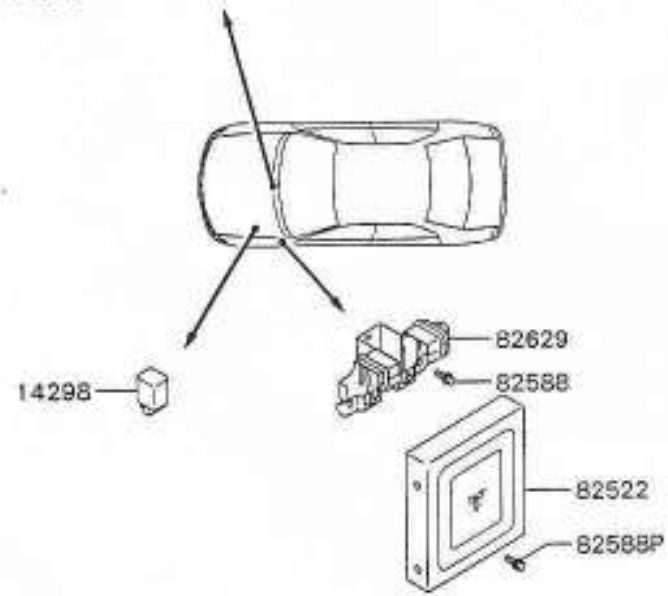

14000A

14200A

Nr	Część	Cena netto zł	Cena brutto zł
14000A	STARTER ASSY	5 420,61	6 613,15
14200A	ALTERNATOR ASSY	5 232,26	6 383,35
14610	COIL IGNITI	535,47	653,27

14630	CABLE SET, SPARK	189,40	231,06
14631	CABLE, SPARK PLUG, NO 1	100,15	122,19
14633	CABLE, SPARK PLUG, NO 3	100,15	122,19
14640	SPARK PLUG	80,87	98,66
14846	SENSOR, CAMSHAFT POSITION	301,94	368,37
14916	RELAY, ENG ELECTRONIC CTRL	109,08	133,07
14918	RELAY, FUEL PUMP	152,21	185,70
14922Q	RESISTOR, ENGINE ELECTRONIC CONTROL	167,09	203,84
14924	SENSOR ENGINE	289,05	352,64
14925	SENSOR, OXYGEN	1 006,48	1 227,91
14932	SENSOR ENGINE	304,42	371,40
82522	ENGINE CONTROL UNIT	6 210,77	7 577,14