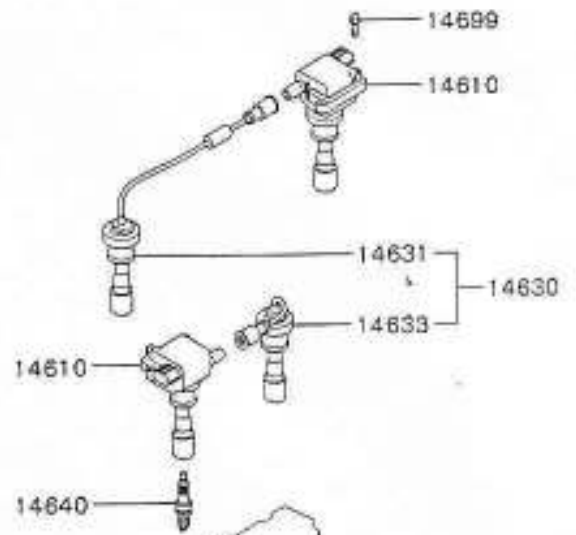

14000A

14200A

Nr	Część	Cena netto zł	Cena brutto zł
14000A	STARTER ASSY	5 420,61	6 613,15
14200A	ALTERNATOR ASSY	5 232,26	6 383,35
14610	COIL IGNITI	535,47	653,27

14630	CABLE SET, SPARK	189,40	231,06
14631	CABLE, SPARK PLUG, NO 1	100,15	122,19
14633	CABLE, SPARK PLUG, NO 3	100,15	122,19
14640	SPARK PLUG	80,87	98,66
14846	SENSOR, CAMSHAFT POSITION	301,94	368,37
14916	RELAY, ENG ELECTRONIC CTRL	109,08	133,07
14918	RELAY, FUEL PUMP	152,21	185,70
14922Q	RESISTOR, ENGINE ELECTRONIC CONTROL	167,09	203,84
14924	SENSOR ENGINE	289,05	352,64
14925	SENSOR, OXYGEN	1 006,48	1 227,91
14932	SENSOR ENGINE	304,42	371,40
82522	ENGINE CONTROL UNIT	6 210,77	7 577,14