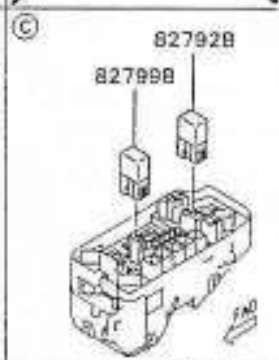

80219L
80219R

EVO 5

EVO 5

EVO 6

EVO 6

3E8JX70

Y YAU CTR. OFF

835348B

83036

832728

Nr	Część	Cena netto zł	Cena brutto zł
80060L	HEADLAMP LH	1 091,31	1 331,40
80060R	HEADLAMP RH	1 091,31	1 331,40
80230A	LAMP ASSY, TURN SIGNAL FR SIDE	70,90	86,50
80237L	LAMP ASSY, TURN SIGNAL FRONT,LH	289,05	352,64
80237R	LAMP ASSY, TURN SIGNAL FRONT,RH	289,05	352,64
64408L	GARNISH KIT LH	211,21	257,68
64408R	GARNISH KIT RH	211,21	257,68
80320L	LAMP KIT REAR LH	684,46	835,04
80320R	LAMP KIT REAR RH	684,46	835,04
80356A	STOP-LIGHT, REAR	961,86	1 173,47
11767	PUMP ASSY, WINDSH-WASH	210,22	256,47
84106A/L	ARM WINDSHIELD WIPER LH	122,17	149,04
84106A/R	ARM WINDSHIELD WIPER RH	113,04	137,91
84124	LINK, WINDSHIELD WIPER	289,05	352,64
84129	MOTOR WINDSHIELD WIPER	808,16	985,95
84203	BRACKET, TANK WINDSHIELD WASH	17,35	21,17
84204	CAP, WINDSHIELD WASHER TANK FILLER	10,41	12,70
84204B	CAP, WINDSHIELD WASHER TANK FILLER	10,41	12,70
84224	PUMP ASSY, WINDSHIELD WASHER	212,70	259,49
84225	NOZZLE, COOLING INTERCOOLER	122,46	149,41
84225/L	NOZZLE, WINDSHIELD WASHER	122,46	149,41
84225/R	NOZZLE, WINDSHIELD WASHER	122,46	149,41
84225LH	NOZZLE, WINDSHIELD WASHER, LH	48,59	59,28
84225RH	NOZZLE, WINDSHIELD WASHER, RH	52,56	64,12
84242	TANK ASSY, WINDSHIELD WASSER	114,53	139,73
84242B	TANK ASSY, INTERCOOLER SPRAY	170,56	208,08