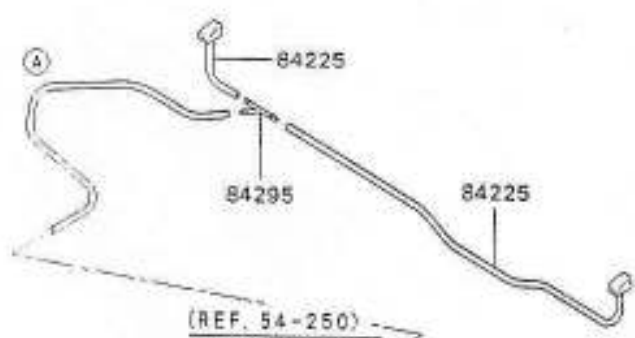

80219L
80219R

EVO 5

EVO 5

EVO 6

EVO 6

3E8JX70

Y YAU CTR. OFF

835348B

83036

832728

Nr	Część	Cena netto zł	Cena brutto zł
80060L	HEADLAMP LH	1 091,31	1 331,40
80060R	HEADLAMP RH	1 091,31	1 331,40
80230A	LAMP ASSY, TURN SIGNAL FR SIDE	70,90	86,50
80237L	LAMP ASSY, TURN SIGNAL FRONT,LH	289,05	352,64
80237R	LAMP ASSY, TURN SIGNAL FRONT,RH	289,05	352,64
64408L	GARNISH KIT LH	211,21	257,68
64408R	GARNISH KIT RH	211,21	257,68
80320L	LAMP KIT REAR LH	684,46	835,04
80320R	LAMP KIT REAR RH	684,46	835,04
80356A	STOP-LIGHT, REAR	961,86	1 173,47
11767	PUMP ASSY, WINDSH-WASH	210,22	256,47
84106A/L	ARM WINDSHIELD WIPER LH	122,17	149,04
84106A/R	ARM WINDSHIELD WIPER RH	113,04	137,91
84124	LINK, WINDSHIELD WIPER	289,05	352,64
84129	MOTOR WINDSHIELD WIPER	808,16	985,95
84203	BRACKET, TANK WINDSHIELD WASH	17,35	21,17
84204	CAP, WINDSHIELD WASHER TANK FILLER	10,41	12,70
84204B	CAP, WINDSHIELD WASHER TANK FILLER	10,41	12,70
84224	PUMP ASSY, WINDSHIELD WASHER	212,70	259,49
84225	NOZZLE, COOLING INTERCOOLER	122,46	149,41
84225/L	NOZZLE, WINDSHIELD WASHER	122,46	149,41
84225/R	NOZZLE, WINDSHIELD WASHER	122,46	149,41
84225LH	NOZZLE, WINDSHIELD WASHER, LH	48,59	59,28
84225RH	NOZZLE, WINDSHIELD WASHER, RH	52,56	64,12
84242	TANK ASSY, WINDSHIELD WASSER	114,53	139,73
84242B	TANK ASSY, INTERCOOLER SPRAY	170,56	208,08

84246B	HOSE, INTERCOOLER-SPRAY	20,33	24,80
84246E	TUBE, WINDSHIELD WASHER	12,69	15,48
84247	TUBE, WINDSHIELD WASHER MOTOR SIDE	155,19	189,33
84247E	HOSE, WINDSHIELD WASHER	74,87	91,34
84247F	HOSE WATER	32,72	39,92
84247G	HOSE, WATER	5,95	7,26
84295B	JOINT	6,94	8,47
82041	SWITCH COLUMN	402,54	491,10
82446	SWITCH, INTER COOLER WATER SPRAY	101,14	123,40