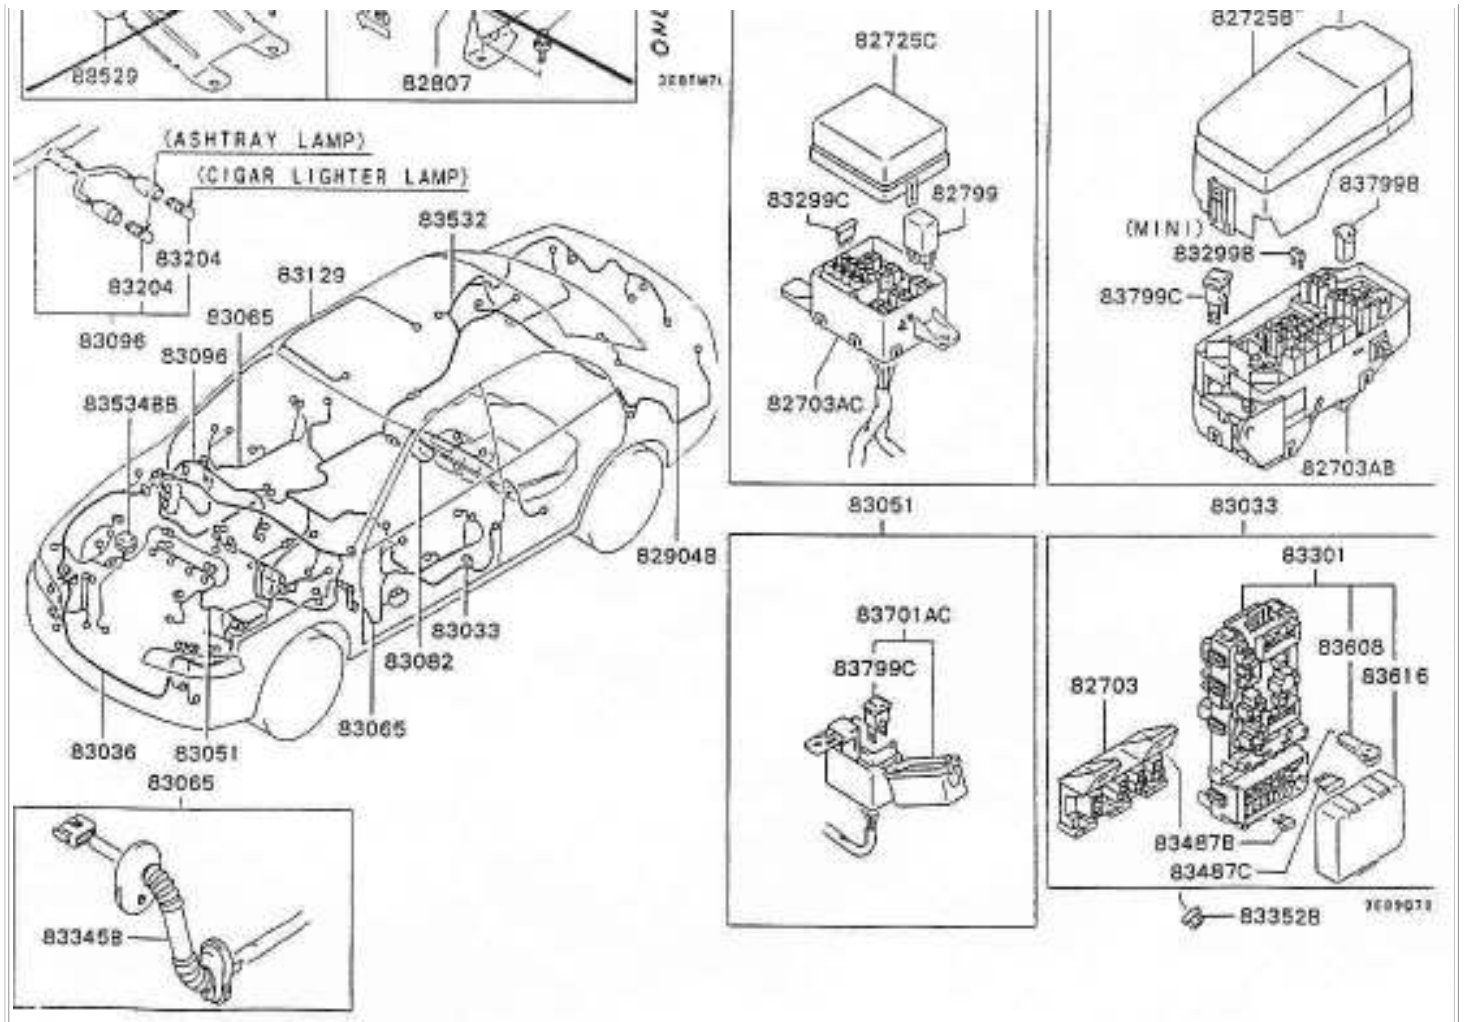

80219L
80219R

EVO 5

EVO 5

EVO 6

EVO 6

3E8JX70

Y YAU CTR. OFF

835348B

83036

832728

Nr	Część	Cena netto zł	Cena brutto zł
80060L	HEADLAMP LH	1 091,31	1 331,40
80060R	HEADLAMP RH	1 091,31	1 331,40
80230A	LAMP ASSY, TURN SIGNAL FR SIDE	70,90	86,50
80237L	LAMP ASSY, TURN SIGNAL FRONT,LH	289,05	352,64
80237R	LAMP ASSY, TURN SIGNAL FRONT,RH	289,05	352,64
64408L	GARNISH KIT LH	211,21	257,68
64408R	GARNISH KIT RH	211,21	257,68
80320L	LAMP KIT REAR LH	684,46	835,04
80320R	LAMP KIT REAR RH	684,46	835,04
80356A	STOP-LIGHT, REAR	961,86	1 173,47
11767	PUMP ASSY, WINDSH-WASH	210,22	256,47
84106A/L	ARM WINDSHIELD WIPER LH	122,17	149,04
84106A/R	ARM WINDSHIELD WIPER RH	113,04	137,91
84124	LINK, WINDSHIELD WIPER	289,05	352,64
84129	MOTOR WINDSHIELD WIPER	808,16	985,95
84203	BRACKET, TANK WINDSHIELD WASH	17,35	21,17
84204	CAP, WINDSHIELD WASHER TANK FILLER	10,41	12,70
84204B	CAP, WINDSHIELD WASHER TANK FILLER	10,41	12,70
84224	PUMP ASSY, WINDSHIELD WASHER	212,70	259,49
84225	NOZZLE, COOLING INTERCOOLER	122,46	149,41
84225/L	NOZZLE, WINDSHIELD WASHER	122,46	149,41
84225/R	NOZZLE, WINDSHIELD WASHER	122,46	149,41
84225LH	NOZZLE, WINDSHIELD WASHER, LH	48,59	59,28
84225RH	NOZZLE, WINDSHIELD WASHER, RH	52,56	64,12
84242	TANK ASSY, WINDSHIELD WASSER	114,53	139,73
84242B	TANK ASSY, INTERCOOLER SPRAY	170,56	208,08

84246B	HOSE, INTERCOOLER-SPRAY	20,33	24,80
84246E	TUBE, WINDSHIELD WASHER	12,69	15,48
84247	TUBE, WINDSHIELD WASHER MOTOR SIDE	155,19	189,33
84247E	HOSE, WINDSHIELD WASHER	74,87	91,34
84247F	HOSE WATER	32,72	39,92
84247G	HOSE, WATER	5,95	7,26
84295B	JOINT	6,94	8,47
82041	SWITCH COLUMN	402,54	491,10
82446	SWITCH, INTER COOLER WATER SPRAY	101,14	123,40