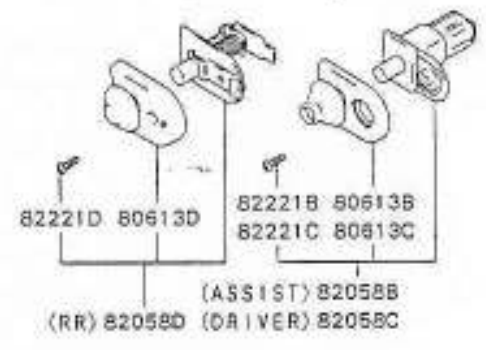

80219L
80219R

EVO 5

EVO 5

EVO 6

EVO 6

3E8JX70

Y YAU CTR. OFF

835348B

83036

832728

Nr	Część	Cena netto zł	Cena brutto zł
80060L	HEADLAMP LH	1 091,31	1 331,40
80060R	HEADLAMP RH	1 091,31	1 331,40
80230A	LAMP ASSY, TURN SIGNAL FR SIDE	70,90	86,50
80237L	LAMP ASSY, TURN SIGNAL FRONT,LH	289,05	352,64
80237R	LAMP ASSY, TURN SIGNAL FRONT,RH	289,05	352,64
64408L	GARNISH KIT LH	211,21	257,68
64408R	GARNISH KIT RH	211,21	257,68
80320L	LAMP KIT REAR LH	684,46	835,04
80320R	LAMP KIT REAR RH	684,46	835,04
80356A	STOP-LIGHT, REAR	961,86	1 173,47
11767	PUMP ASSY, WINDSH-WASH	210,22	256,47
84106A/L	ARM WINDSHIELD WIPER LH	122,17	149,04
84106A/R	ARM WINDSHIELD WIPER RH	113,04	137,91
84124	LINK, WINDSHIELD WIPER	289,05	352,64
84129	MOTOR WINDSHIELD WIPER	808,16	985,95
84203	BRACKET, TANK WINDSHIELD WASH	17,35	21,17
84204	CAP, WINDSHIELD WASHER TANK FILLER	10,41	12,70
84204B	CAP, WINDSHIELD WASHER TANK FILLER	10,41	12,70
84224	PUMP ASSY, WINDSHIELD WASHER	212,70	259,49
84225	NOZZLE, COOLING INTERCOOLER	122,46	149,41
84225/L	NOZZLE, WINDSHIELD WASHER	122,46	149,41
84225/R	NOZZLE, WINDSHIELD WASHER	122,46	149,41
84225LH	NOZZLE, WINDSHIELD WASHER, LH	48,59	59,28
84225RH	NOZZLE, WINDSHIELD WASHER, RH	52,56	64,12
84242	TANK ASSY, WINDSHIELD WASSER	114,53	139,73
84242B	TANK ASSY, INTERCOOLER SPRAY	170,56	208,08

84246B	HOSE, INTERCOOLER-SPRAY	20,33	24,80
84246E	TUBE, WINDSHIELD WASHER	12,69	15,48
84247	TUBE, WINDSHIELD WASHER MOTOR SIDE	155,19	189,33
84247E	HOSE, WINDSHIELD WASHER	74,87	91,34
84247F	HOSE WATER	32,72	39,92
84247G	HOSE, WATER	5,95	7,26
84295B	JOINT	6,94	8,47
82041	SWITCH COLUMN	402,54	491,10
82446	SWITCH, INTER COOLER WATER SPRAY	101,14	123,40