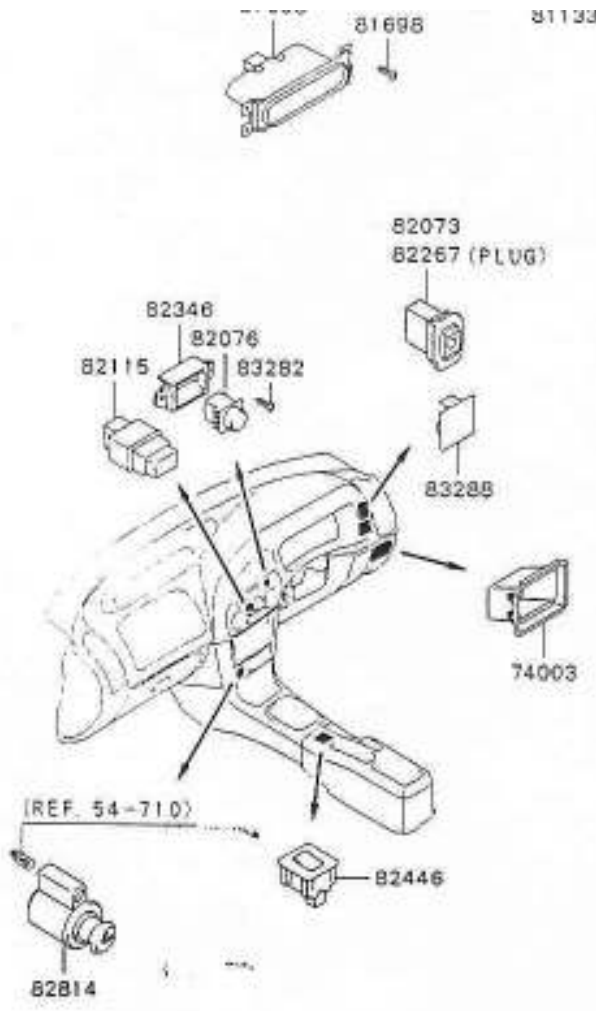

80219L
80219R

EVO 5

EVO 5

EVO 6

EVO 6

3E8JX70

Y YAU CTR. OFF

835348B

83036

832728

Nr	Część	Cena netto zł	Cena brutto zł
80060L	HEADLAMP LH	1 091,31	1 331,40
80060R	HEADLAMP RH	1 091,31	1 331,40
80230A	LAMP ASSY, TURN SIGNAL FR SIDE	70,90	86,50
80237L	LAMP ASSY, TURN SIGNAL FRONT,LH	289,05	352,64
80237R	LAMP ASSY, TURN SIGNAL FRONT,RH	289,05	352,64
64408L	GARNISH KIT LH	211,21	257,68
64408R	GARNISH KIT RH	211,21	257,68
80320L	LAMP KIT REAR LH	684,46	835,04
80320R	LAMP KIT REAR RH	684,46	835,04
80356A	STOP-LIGHT, REAR	961,86	1 173,47
11767	PUMP ASSY, WINDSH-WASH	210,22	256,47
84106A/L	ARM WINDSHIELD WIPER LH	122,17	149,04
84106A/R	ARM WINDSHIELD WIPER RH	113,04	137,91
84124	LINK, WINDSHIELD WIPER	289,05	352,64
84129	MOTOR WINDSHIELD WIPER	808,16	985,95
84203	BRACKET, TANK WINDSHIELD WASH	17,35	21,17
84204	CAP, WINDSHIELD WASHER TANK FILLER	10,41	12,70
84204B	CAP, WINDSHIELD WASHER TANK FILLER	10,41	12,70
84224	PUMP ASSY, WINDSHIELD WASHER	212,70	259,49
84225	NOZZLE, COOLING INTERCOOLER	122,46	149,41
84225/L	NOZZLE, WINDSHIELD WASHER	122,46	149,41
84225/R	NOZZLE, WINDSHIELD WASHER	122,46	149,41
84225LH	NOZZLE, WINDSHIELD WASHER, LH	48,59	59,28
84225RH	NOZZLE, WINDSHIELD WASHER, RH	52,56	64,12
84242	TANK ASSY, WINDSHIELD WASSER	114,53	139,73
84242B	TANK ASSY, INTERCOOLER SPRAY	170,56	208,08