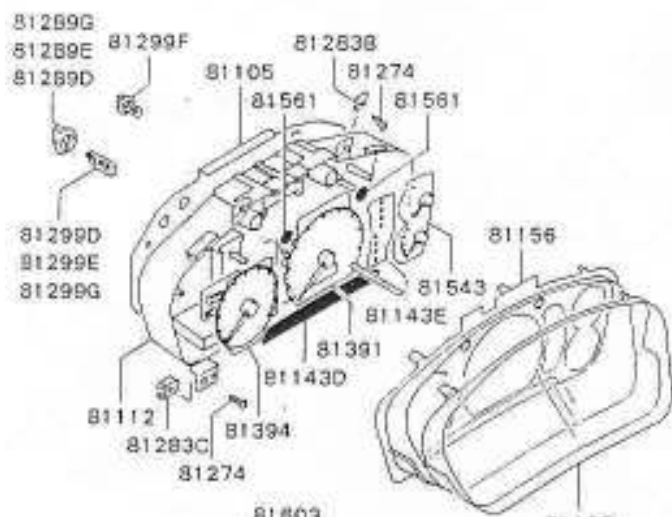

80219L
80219R

EVO 5

EVO 5

EVO 6

EVO 6

3E8JX70

Y YAU CTR. OFF

835348B

83036

832728

Nr	Część	Cena netto zł	Cena brutto zł
80060L	HEADLAMP LH	1 091,31	1 331,40
80060R	HEADLAMP RH	1 091,31	1 331,40
80230A	LAMP ASSY, TURN SIGNAL FR SIDE	70,90	86,50
80237L	LAMP ASSY, TURN SIGNAL FRONT,LH	289,05	352,64
80237R	LAMP ASSY, TURN SIGNAL FRONT,RH	289,05	352,64
64408L	GARNISH KIT LH	211,21	257,68
64408R	GARNISH KIT RH	211,21	257,68
80320L	LAMP KIT REAR LH	684,46	835,04
80320R	LAMP KIT REAR RH	684,46	835,04
80356A	STOP-LIGHT, REAR	961,86	1 173,47
11767	PUMP ASSY, WINDSH-WASH	210,22	256,47
84106A/L	ARM WINDSHIELD WIPER LH	122,17	149,04
84106A/R	ARM WINDSHIELD WIPER RH	113,04	137,91
84124	LINK, WINDSHIELD WIPER	289,05	352,64
84129	MOTOR WINDSHIELD WIPER	808,16	985,95
84203	BRACKET, TANK WINDSHIELD WASH	17,35	21,17
84204	CAP, WINDSHIELD WASHER TANK FILLER	10,41	12,70
84204B	CAP, WINDSHIELD WASHER TANK FILLER	10,41	12,70
84224	PUMP ASSY, WINDSHIELD WASHER	212,70	259,49
84225	NOZZLE, COOLING INTERCOOLER	122,46	149,41
84225/L	NOZZLE, WINDSHIELD WASHER	122,46	149,41
84225/R	NOZZLE, WINDSHIELD WASHER	122,46	149,41
84225LH	NOZZLE, WINDSHIELD WASHER, LH	48,59	59,28
84225RH	NOZZLE, WINDSHIELD WASHER, RH	52,56	64,12
84242	TANK ASSY, WINDSHIELD WASSER	114,53	139,73
84242B	TANK ASSY, INTERCOOLER SPRAY	170,56	208,08

84246B	HOSE, INTERCOOLER-SPRAY	20,33	24,80
84246E	TUBE, WINDSHIELD WASHER	12,69	15,48
84247	TUBE, WINDSHIELD WASHER MOTOR SIDE	155,19	189,33
84247E	HOSE, WINDSHIELD WASHER	74,87	91,34
84247F	HOSE WATER	32,72	39,92
84247G	HOSE, WATER	5,95	7,26
84295B	JOINT	6,94	8,47
82041	SWITCH COLUMN	402,54	491,10
82446	SWITCH, INTER COOLER WATER SPRAY	101,14	123,40