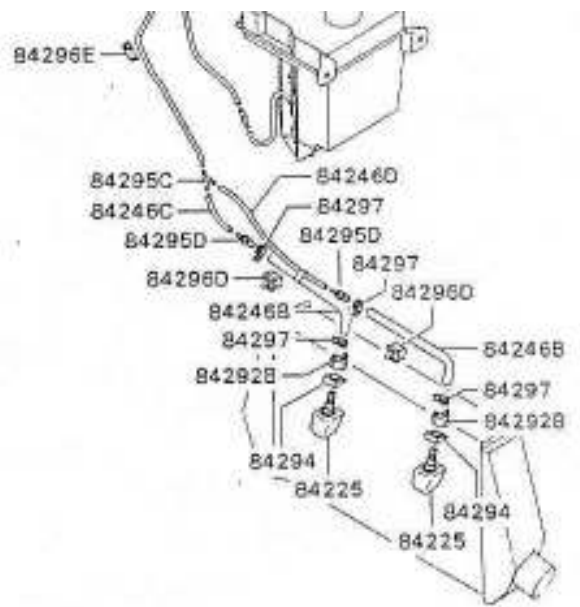

80219L
80219R

EVO 5

EVO 5

EVO 6

EVO 6

3E8JX70

Y YAU CTR. OFF

835348B

83036

832728

Nr	Część	Cena netto zł	Cena brutto zł
80060L	HEADLAMP LH	1 091,31	1 331,40
80060R	HEADLAMP RH	1 091,31	1 331,40
80230A	LAMP ASSY, TURN SIGNAL FR SIDE	70,90	86,50
80237L	LAMP ASSY, TURN SIGNAL FRONT,LH	289,05	352,64
80237R	LAMP ASSY, TURN SIGNAL FRONT,RH	289,05	352,64
64408L	GARNISH KIT LH	211,21	257,68
64408R	GARNISH KIT RH	211,21	257,68
80320L	LAMP KIT REAR LH	684,46	835,04
80320R	LAMP KIT REAR RH	684,46	835,04
80356A	STOP-LIGHT, REAR	961,86	1 173,47
11767	PUMP ASSY, WINDSH-WASH	210,22	256,47
84106A/L	ARM WINDSHIELD WIPER LH	122,17	149,04
84106A/R	ARM WINDSHIELD WIPER RH	113,04	137,91
84124	LINK, WINDSHIELD WIPER	289,05	352,64
84129	MOTOR WINDSHIELD WIPER	808,16	985,95
84203	BRACKET, TANK WINDSHIELD WASH	17,35	21,17
84204	CAP, WINDSHIELD WASHER TANK FILLER	10,41	12,70
84204B	CAP, WINDSHIELD WASHER TANK FILLER	10,41	12,70
84224	PUMP ASSY, WINDSHIELD WASHER	212,70	259,49
84225	NOZZLE, COOLING INTERCOOLER	122,46	149,41
84225/L	NOZZLE, WINDSHIELD WASHER	122,46	149,41
84225/R	NOZZLE, WINDSHIELD WASHER	122,46	149,41
84225LH	NOZZLE, WINDSHIELD WASHER, LH	48,59	59,28
84225RH	NOZZLE, WINDSHIELD WASHER, RH	52,56	64,12
84242	TANK ASSY, WINDSHIELD WASSER	114,53	139,73
84242B	TANK ASSY, INTERCOOLER SPRAY	170,56	208,08

84246B	HOSE, INTERCOOLER-SPRAY	20,33	24,80
84246E	TUBE, WINDSHIELD WASHER	12,69	15,48
84247	TUBE, WINDSHIELD WASHER MOTOR SIDE	155,19	189,33
84247E	HOSE, WINDSHIELD WASHER	74,87	91,34
84247F	HOSE WATER	32,72	39,92
84247G	HOSE, WATER	5,95	7,26
84295B	JOINT	6,94	8,47
82041	SWITCH COLUMN	402,54	491,10
82446	SWITCH, INTER COOLER WATER SPRAY	101,14	123,40