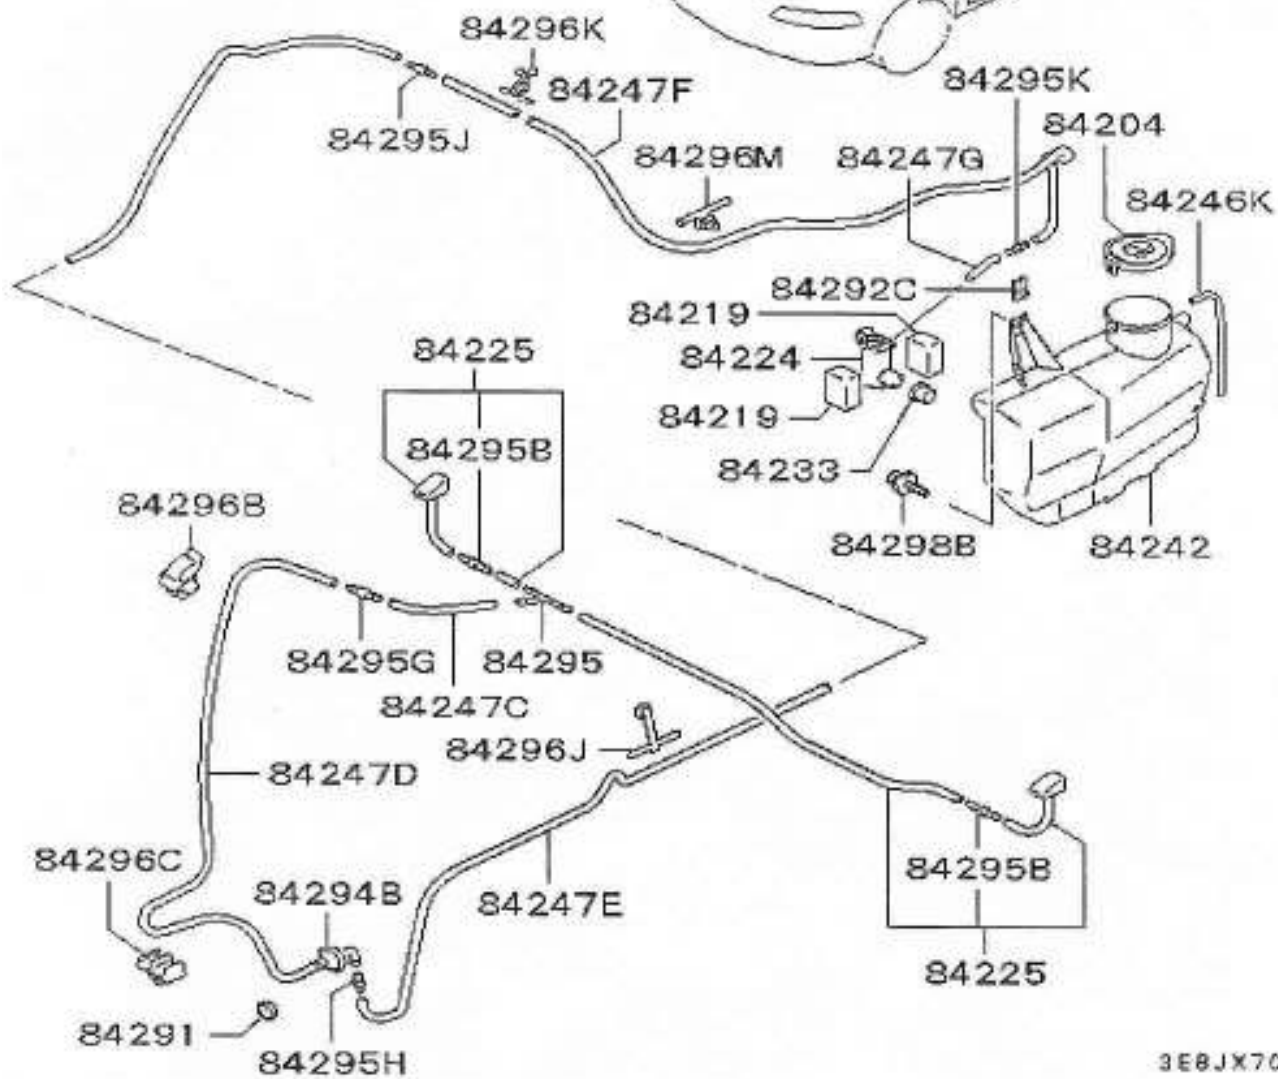

80219L
80219R

EVO 5

EVO 5

EVO 6

EVO 6

3E8JX70

Y YAU CTR. OFF

835348B

83036

832728

Nr	Część	Cena netto zł	Cena brutto zł
80060L	HEADLAMP LH	1 091,31	1 331,40
80060R	HEADLAMP RH	1 091,31	1 331,40
80230A	LAMP ASSY, TURN SIGNAL FR SIDE	70,90	86,50
80237L	LAMP ASSY, TURN SIGNAL FRONT,LH	289,05	352,64
80237R	LAMP ASSY, TURN SIGNAL FRONT,RH	289,05	352,64
64408L	GARNISH KIT LH	211,21	257,68
64408R	GARNISH KIT RH	211,21	257,68
80320L	LAMP KIT REAR LH	684,46	835,04
80320R	LAMP KIT REAR RH	684,46	835,04
80356A	STOP-LIGHT, REAR	961,86	1 173,47
11767	PUMP ASSY, WINDSH-WASH	210,22	256,47
84106A/L	ARM WINDSHIELD WIPER LH	122,17	149,04
84106A/R	ARM WINDSHIELD WIPER RH	113,04	137,91
84124	LINK, WINDSHIELD WIPER	289,05	352,64
84129	MOTOR WINDSHIELD WIPER	808,16	985,95
84203	BRACKET, TANK WINDSHIELD WASH	17,35	21,17
84204	CAP, WINDSHIELD WASHER TANK FILLER	10,41	12,70
84204B	CAP, WINDSHIELD WASHER TANK FILLER	10,41	12,70
84224	PUMP ASSY, WINDSHIELD WASHER	212,70	259,49
84225	NOZZLE, COOLING INTERCOOLER	122,46	149,41
84225/L	NOZZLE, WINDSHIELD WASHER	122,46	149,41
84225/R	NOZZLE, WINDSHIELD WASHER	122,46	149,41
84225LH	NOZZLE, WINDSHIELD WASHER, LH	48,59	59,28
84225RH	NOZZLE, WINDSHIELD WASHER, RH	52,56	64,12
84242	TANK ASSY, WINDSHIELD WASSER	114,53	139,73
84242B	TANK ASSY, INTERCOOLER SPRAY	170,56	208,08

84246B	HOSE, INTERCOOLER-SPRAY	20,33	24,80
84246E	TUBE, WINDSHIELD WASHER	12,69	15,48
84247	TUBE, WINDSHIELD WASHER MOTOR SIDE	155,19	189,33
84247E	HOSE, WINDSHIELD WASHER	74,87	91,34
84247F	HOSE WATER	32,72	39,92
84247G	HOSE, WATER	5,95	7,26
84295B	JOINT	6,94	8,47
82041	SWITCH COLUMN	402,54	491,10
82446	SWITCH, INTER COOLER WATER SPRAY	101,14	123,40