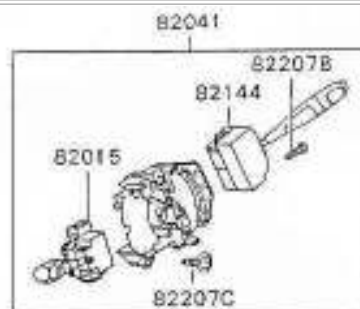

80219L
80219R

EVO 5

EVO 5

EVO 6

EVO 6

3E8JX70

Y YAU CTR. OFF

835348B

83036

832728

Nr	Część	Cena netto zł	Cena brutto zł
80060L	HEADLAMP LH	1 091,31	1 331,40
80060R	HEADLAMP RH	1 091,31	1 331,40
80230A	LAMP ASSY, TURN SIGNAL FR SIDE	70,90	86,50
80237L	LAMP ASSY, TURN SIGNAL FRONT,LH	289,05	352,64
80237R	LAMP ASSY, TURN SIGNAL FRONT,RH	289,05	352,64
64408L	GARNISH KIT LH	211,21	257,68
64408R	GARNISH KIT RH	211,21	257,68
80320L	LAMP KIT REAR LH	684,46	835,04
80320R	LAMP KIT REAR RH	684,46	835,04
80356A	STOP-LIGHT, REAR	961,86	1 173,47
11767	PUMP ASSY, WINDSH-WASH	210,22	256,47
84106A/L	ARM WINDSHIELD WIPER LH	122,17	149,04
84106A/R	ARM WINDSHIELD WIPER RH	113,04	137,91
84124	LINK, WINDSHIELD WIPER	289,05	352,64
84129	MOTOR WINDSHIELD WIPER	808,16	985,95
84203	BRACKET, TANK WINDSHIELD WASH	17,35	21,17
84204	CAP, WINDSHIELD WASHER TANK FILLER	10,41	12,70
84204B	CAP, WINDSHIELD WASHER TANK FILLER	10,41	12,70
84224	PUMP ASSY, WINDSHIELD WASHER	212,70	259,49
84225	NOZZLE, COOLING INTERCOOLER	122,46	149,41
84225/L	NOZZLE, WINDSHIELD WASHER	122,46	149,41
84225/R	NOZZLE, WINDSHIELD WASHER	122,46	149,41
84225LH	NOZZLE, WINDSHIELD WASHER, LH	48,59	59,28
84225RH	NOZZLE, WINDSHIELD WASHER, RH	52,56	64,12
84242	TANK ASSY, WINDSHIELD WASSER	114,53	139,73
84242B	TANK ASSY, INTERCOOLER SPRAY	170,56	208,08