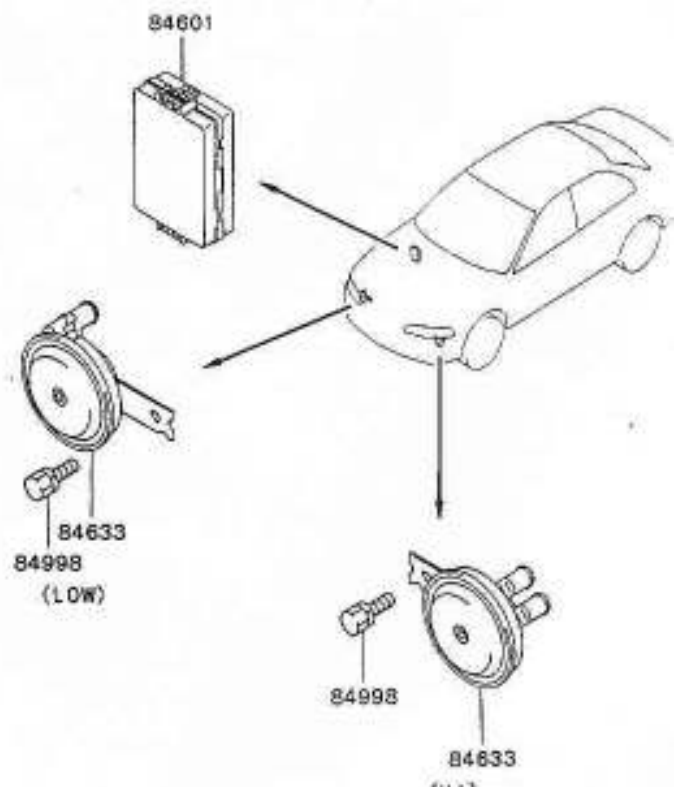

80219L
80219R

EVO 5

EVO 5

EVO 6

EVO 6

3E8JX70

Y YAU CTR. OFF

835348B

83036

832728

Nr	Część	Cena netto zł	Cena brutto zł
80060L	HEADLAMP LH	1 091,31	1 331,40
80060R	HEADLAMP RH	1 091,31	1 331,40
80230A	LAMP ASSY, TURN SIGNAL FR SIDE	70,90	86,50
80237L	LAMP ASSY, TURN SIGNAL FRONT,LH	289,05	352,64
80237R	LAMP ASSY, TURN SIGNAL FRONT,RH	289,05	352,64
64408L	GARNISH KIT LH	211,21	257,68
64408R	GARNISH KIT RH	211,21	257,68
80320L	LAMP KIT REAR LH	684,46	835,04
80320R	LAMP KIT REAR RH	684,46	835,04
80356A	STOP-LIGHT, REAR	961,86	1 173,47
11767	PUMP ASSY, WINDSH-WASH	210,22	256,47
84106A/L	ARM WINDSHIELD WIPER LH	122,17	149,04
84106A/R	ARM WINDSHIELD WIPER RH	113,04	137,91
84124	LINK, WINDSHIELD WIPER	289,05	352,64
84129	MOTOR WINDSHIELD WIPER	808,16	985,95
84203	BRACKET, TANK WINDSHIELD WASH	17,35	21,17
84204	CAP, WINDSHIELD WASHER TANK FILLER	10,41	12,70
84204B	CAP, WINDSHIELD WASHER TANK FILLER	10,41	12,70
84224	PUMP ASSY, WINDSHIELD WASHER	212,70	259,49
84225	NOZZLE, COOLING INTERCOOLER	122,46	149,41
84225/L	NOZZLE, WINDSHIELD WASHER	122,46	149,41
84225/R	NOZZLE, WINDSHIELD WASHER	122,46	149,41
84225LH	NOZZLE, WINDSHIELD WASHER, LH	48,59	59,28
84225RH	NOZZLE, WINDSHIELD WASHER, RH	52,56	64,12
84242	TANK ASSY, WINDSHIELD WASSER	114,53	139,73
84242B	TANK ASSY, INTERCOOLER SPRAY	170,56	208,08