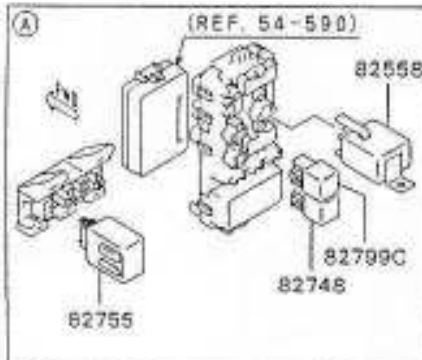

80219L
80219R

EVO 5

EVO 5

EVO 6

EVO 6

3E8JX70

Y YAU CTR. OFF

835348B

83036

832728

Nr	Część	Cena netto zł	Cena brutto zł
80060L	HEADLAMP LH	1 091,31	1 331,40
80060R	HEADLAMP RH	1 091,31	1 331,40
80230A	LAMP ASSY, TURN SIGNAL FR SIDE	70,90	86,50
80237L	LAMP ASSY, TURN SIGNAL FRONT,LH	289,05	352,64
80237R	LAMP ASSY, TURN SIGNAL FRONT,RH	289,05	352,64
64408L	GARNISH KIT LH	211,21	257,68
64408R	GARNISH KIT RH	211,21	257,68
80320L	LAMP KIT REAR LH	684,46	835,04
80320R	LAMP KIT REAR RH	684,46	835,04
80356A	STOP-LIGHT, REAR	961,86	1 173,47
11767	PUMP ASSY, WINDSH-WASH	210,22	256,47
84106A/L	ARM WINDSHIELD WIPER LH	122,17	149,04
84106A/R	ARM WINDSHIELD WIPER RH	113,04	137,91
84124	LINK, WINDSHIELD WIPER	289,05	352,64
84129	MOTOR WINDSHIELD WIPER	808,16	985,95
84203	BRACKET, TANK WINDSHIELD WASH	17,35	21,17
84204	CAP, WINDSHIELD WASHER TANK FILLER	10,41	12,70
84204B	CAP, WINDSHIELD WASHER TANK FILLER	10,41	12,70
84224	PUMP ASSY, WINDSHIELD WASHER	212,70	259,49
84225	NOZZLE, COOLING INTERCOOLER	122,46	149,41
84225/L	NOZZLE, WINDSHIELD WASHER	122,46	149,41
84225/R	NOZZLE, WINDSHIELD WASHER	122,46	149,41
84225LH	NOZZLE, WINDSHIELD WASHER, LH	48,59	59,28
84225RH	NOZZLE, WINDSHIELD WASHER, RH	52,56	64,12
84242	TANK ASSY, WINDSHIELD WASSER	114,53	139,73
84242B	TANK ASSY, INTERCOOLER SPRAY	170,56	208,08