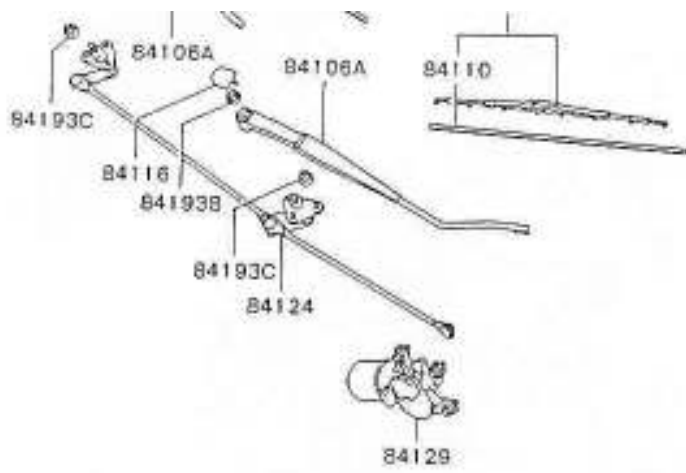

80219L
80219R

EVO 5

EVO 5

EVO 6

EVO 6

3E8JX70

Y YAU CTR. OFF

835348B

83036

832728

Nr	Część	Cena netto zł	Cena brutto zł
80060L	HEADLAMP LH	1 091,31	1 331,40
80060R	HEADLAMP RH	1 091,31	1 331,40
80230A	LAMP ASSY, TURN SIGNAL FR SIDE	70,90	86,50
80237L	LAMP ASSY, TURN SIGNAL FRONT,LH	289,05	352,64
80237R	LAMP ASSY, TURN SIGNAL FRONT,RH	289,05	352,64
64408L	GARNISH KIT LH	211,21	257,68
64408R	GARNISH KIT RH	211,21	257,68
80320L	LAMP KIT REAR LH	684,46	835,04
80320R	LAMP KIT REAR RH	684,46	835,04
80356A	STOP-LIGHT, REAR	961,86	1 173,47
11767	PUMP ASSY, WINDSH-WASH	210,22	256,47
84106A/L	ARM WINDSHIELD WIPER LH	122,17	149,04
84106A/R	ARM WINDSHIELD WIPER RH	113,04	137,91
84124	LINK, WINDSHIELD WIPER	289,05	352,64
84129	MOTOR WINDSHIELD WIPER	808,16	985,95
84203	BRACKET, TANK WINDSHIELD WASH	17,35	21,17
84204	CAP, WINDSHIELD WASHER TANK FILLER	10,41	12,70
84204B	CAP, WINDSHIELD WASHER TANK FILLER	10,41	12,70
84224	PUMP ASSY, WINDSHIELD WASHER	212,70	259,49
84225	NOZZLE, COOLING INTERCOOLER	122,46	149,41
84225/L	NOZZLE, WINDSHIELD WASHER	122,46	149,41
84225/R	NOZZLE, WINDSHIELD WASHER	122,46	149,41
84225LH	NOZZLE, WINDSHIELD WASHER, LH	48,59	59,28
84225RH	NOZZLE, WINDSHIELD WASHER, RH	52,56	64,12
84242	TANK ASSY, WINDSHIELD WASSER	114,53	139,73
84242B	TANK ASSY, INTERCOOLER SPRAY	170,56	208,08

84246B	HOSE, INTERCOOLER-SPRAY	20,33	24,80
84246E	TUBE, WINDSHIELD WASHER	12,69	15,48
84247	TUBE, WINDSHIELD WASHER MOTOR SIDE	155,19	189,33
84247E	HOSE, WINDSHIELD WASHER	74,87	91,34
84247F	HOSE WATER	32,72	39,92
84247G	HOSE, WATER	5,95	7,26
84295B	JOINT	6,94	8,47
82041	SWITCH COLUMN	402,54	491,10
82446	SWITCH, INTER COOLER WATER SPRAY	101,14	123,40