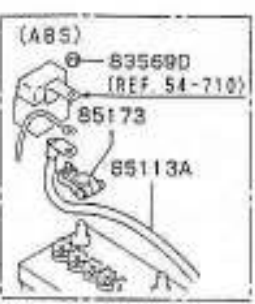

80219L
80219R

EVO 5

EVO 5

EVO 6

EVO 6

3E8JX70

Y YAU CTR. OFF

835348B

83036

832728

Nr	Część	Cena netto zł	Cena brutto zł
80060L	HEADLAMP LH	1 091,31	1 331,40
80060R	HEADLAMP RH	1 091,31	1 331,40
80230A	LAMP ASSY, TURN SIGNAL FR SIDE	70,90	86,50
80237L	LAMP ASSY, TURN SIGNAL FRONT,LH	289,05	352,64
80237R	LAMP ASSY, TURN SIGNAL FRONT,RH	289,05	352,64
64408L	GARNISH KIT LH	211,21	257,68
64408R	GARNISH KIT RH	211,21	257,68
80320L	LAMP KIT REAR LH	684,46	835,04
80320R	LAMP KIT REAR RH	684,46	835,04
80356A	STOP-LIGHT, REAR	961,86	1 173,47
11767	PUMP ASSY, WINDSH-WASH	210,22	256,47
84106A/L	ARM WINDSHIELD WIPER LH	122,17	149,04
84106A/R	ARM WINDSHIELD WIPER RH	113,04	137,91
84124	LINK, WINDSHIELD WIPER	289,05	352,64
84129	MOTOR WINDSHIELD WIPER	808,16	985,95
84203	BRACKET, TANK WINDSHIELD WASH	17,35	21,17
84204	CAP, WINDSHIELD WASHER TANK FILLER	10,41	12,70
84204B	CAP, WINDSHIELD WASHER TANK FILLER	10,41	12,70
84224	PUMP ASSY, WINDSHIELD WASHER	212,70	259,49
84225	NOZZLE, COOLING INTERCOOLER	122,46	149,41
84225/L	NOZZLE, WINDSHIELD WASHER	122,46	149,41
84225/R	NOZZLE, WINDSHIELD WASHER	122,46	149,41
84225LH	NOZZLE, WINDSHIELD WASHER, LH	48,59	59,28
84225RH	NOZZLE, WINDSHIELD WASHER, RH	52,56	64,12
84242	TANK ASSY, WINDSHIELD WASSER	114,53	139,73
84242B	TANK ASSY, INTERCOOLER SPRAY	170,56	208,08