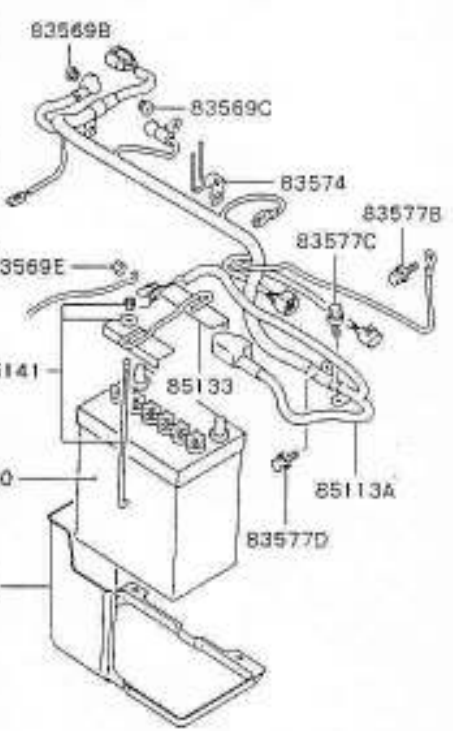

80219L
80219R

EVO 5

EVO 5

EVO 6

EVO 6

3E8JX70

Y YAU CTR. OFF

835348B

83036

832728

Nr	Część	Cena netto zł	Cena brutto zł
80060L	HEADLAMP LH	1 091,31	1 331,40
80060R	HEADLAMP RH	1 091,31	1 331,40
80230A	LAMP ASSY, TURN SIGNAL FR SIDE	70,90	86,50
80237L	LAMP ASSY, TURN SIGNAL FRONT,LH	289,05	352,64
80237R	LAMP ASSY, TURN SIGNAL FRONT,RH	289,05	352,64
64408L	GARNISH KIT LH	211,21	257,68
64408R	GARNISH KIT RH	211,21	257,68
80320L	LAMP KIT REAR LH	684,46	835,04
80320R	LAMP KIT REAR RH	684,46	835,04
80356A	STOP-LIGHT, REAR	961,86	1 173,47
11767	PUMP ASSY, WINDSH-WASH	210,22	256,47
84106A/L	ARM WINDSHIELD WIPER LH	122,17	149,04
84106A/R	ARM WINDSHIELD WIPER RH	113,04	137,91
84124	LINK, WINDSHIELD WIPER	289,05	352,64
84129	MOTOR WINDSHIELD WIPER	808,16	985,95
84203	BRACKET, TANK WINDSHIELD WASH	17,35	21,17
84204	CAP, WINDSHIELD WASHER TANK FILLER	10,41	12,70
84204B	CAP, WINDSHIELD WASHER TANK FILLER	10,41	12,70
84224	PUMP ASSY, WINDSHIELD WASHER	212,70	259,49
84225	NOZZLE, COOLING INTERCOOLER	122,46	149,41
84225/L	NOZZLE, WINDSHIELD WASHER	122,46	149,41
84225/R	NOZZLE, WINDSHIELD WASHER	122,46	149,41
84225LH	NOZZLE, WINDSHIELD WASHER, LH	48,59	59,28
84225RH	NOZZLE, WINDSHIELD WASHER, RH	52,56	64,12
84242	TANK ASSY, WINDSHIELD WASSER	114,53	139,73
84242B	TANK ASSY, INTERCOOLER SPRAY	170,56	208,08

84246B	HOSE, INTERCOOLER-SPRAY	20,33	24,80
84246E	TUBE, WINDSHIELD WASHER	12,69	15,48
84247	TUBE, WINDSHIELD WASHER MOTOR SIDE	155,19	189,33
84247E	HOSE, WINDSHIELD WASHER	74,87	91,34
84247F	HOSE WATER	32,72	39,92
84247G	HOSE, WATER	5,95	7,26
84295B	JOINT	6,94	8,47
82041	SWITCH COLUMN	402,54	491,10
82446	SWITCH, INTER COOLER WATER SPRAY	101,14	123,40