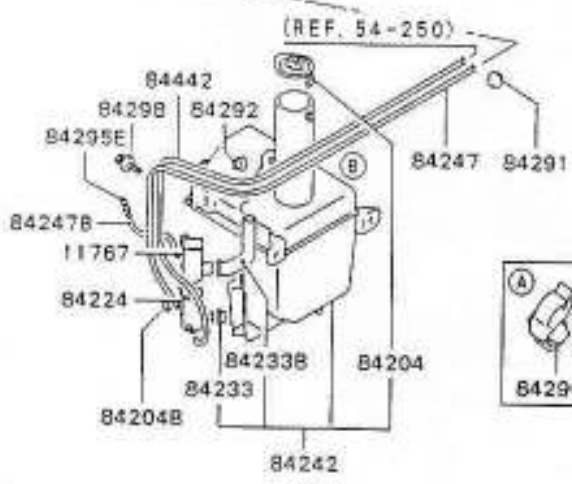

80219L
80219R

EVO 5

EVO 5

EVO 6

EVO 6

3E8JX70

Y YAU CTR. OFF

835348B

83036

832728

Nr	Część	Cena netto zł	Cena brutto zł
80060L	HEADLAMP LH	1 091,31	1 331,40
80060R	HEADLAMP RH	1 091,31	1 331,40
80230A	LAMP ASSY, TURN SIGNAL FR SIDE	70,90	86,50
80237L	LAMP ASSY, TURN SIGNAL FRONT,LH	289,05	352,64
80237R	LAMP ASSY, TURN SIGNAL FRONT,RH	289,05	352,64
64408L	GARNISH KIT LH	211,21	257,68
64408R	GARNISH KIT RH	211,21	257,68
80320L	LAMP KIT REAR LH	684,46	835,04
80320R	LAMP KIT REAR RH	684,46	835,04
80356A	STOP-LIGHT, REAR	961,86	1 173,47
11767	PUMP ASSY, WINDSH-WASH	210,22	256,47
84106A/L	ARM WINDSHIELD WIPER LH	122,17	149,04
84106A/R	ARM WINDSHIELD WIPER RH	113,04	137,91
84124	LINK, WINDSHIELD WIPER	289,05	352,64
84129	MOTOR WINDSHIELD WIPER	808,16	985,95
84203	BRACKET, TANK WINDSHIELD WASH	17,35	21,17
84204	CAP, WINDSHIELD WASHER TANK FILLER	10,41	12,70
84204B	CAP, WINDSHIELD WASHER TANK FILLER	10,41	12,70
84224	PUMP ASSY, WINDSHIELD WASHER	212,70	259,49
84225	NOZZLE, COOLING INTERCOOLER	122,46	149,41
84225/L	NOZZLE, WINDSHIELD WASHER	122,46	149,41
84225/R	NOZZLE, WINDSHIELD WASHER	122,46	149,41
84225LH	NOZZLE, WINDSHIELD WASHER, LH	48,59	59,28
84225RH	NOZZLE, WINDSHIELD WASHER, RH	52,56	64,12
84242	TANK ASSY, WINDSHIELD WASSER	114,53	139,73
84242B	TANK ASSY, INTERCOOLER SPRAY	170,56	208,08

84246B	HOSE, INTERCOOLER-SPRAY	20,33	24,80
84246E	TUBE, WINDSHIELD WASHER	12,69	15,48
84247	TUBE, WINDSHIELD WASHER MOTOR SIDE	155,19	189,33
84247E	HOSE, WINDSHIELD WASHER	74,87	91,34
84247F	HOSE WATER	32,72	39,92
84247G	HOSE, WATER	5,95	7,26
84295B	JOINT	6,94	8,47
82041	SWITCH COLUMN	402,54	491,10
82446	SWITCH, INTER COOLER WATER SPRAY	101,14	123,40