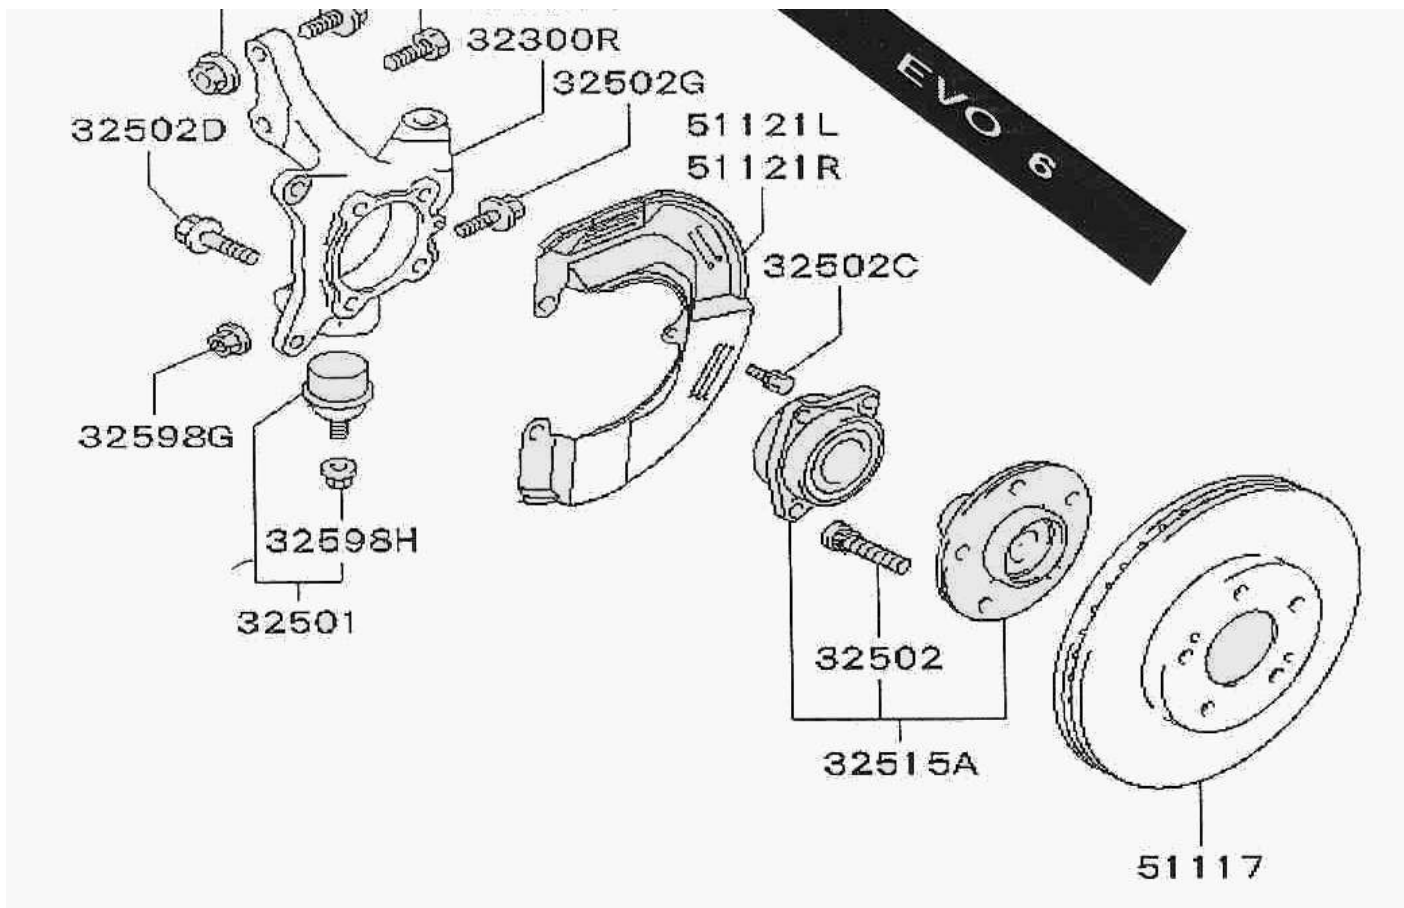

32502F  
 32598B | 32502B  
 32300L

Nr	Część	Cena netto zł	Cena brutto zł
32013R	BOOT KIT, FR AXLE JOINT RH	172,04	209,89
32014L	BOOT KIT, FR AXLE SHAFT LH	83,79	102,22
32014R	BOOT KIT, FR AXLE SHAFT RH	83,79	102,22
32068L	SHAFT, FRONT AXLE, INR, LH	196,83	240,14
32068R	SHAFT, FRONT AXLE, INR, RH	149,73	182,67
32073AL	FRONT DRIVE-SHAFT, LH	2 078,70	2 536,02
32073AR	FRONT DRIVE SHAFT, RH	2 078,70	2 536,02
32300L	KNUCKLE, FRONT LH	851,79	1 039,18
32300R	KNUCKLE, FRONT RH	851,79	1 039,18
32501	BALL JOINT, FR WHEEL HUB	185,43	226,22
32515A	HUB ASSY, FRONT WHEEL	393,67	480,27
51117/5	DISC, FRONT BRAKE 15"	436,01	531,93
51117/7	BRAKE DISC FRONT 17"	946,98	1 155,32
51121L	DUST COVER FR LH	48,59	59,28
51121R	DUST COVER FR RH	48,59	59,28